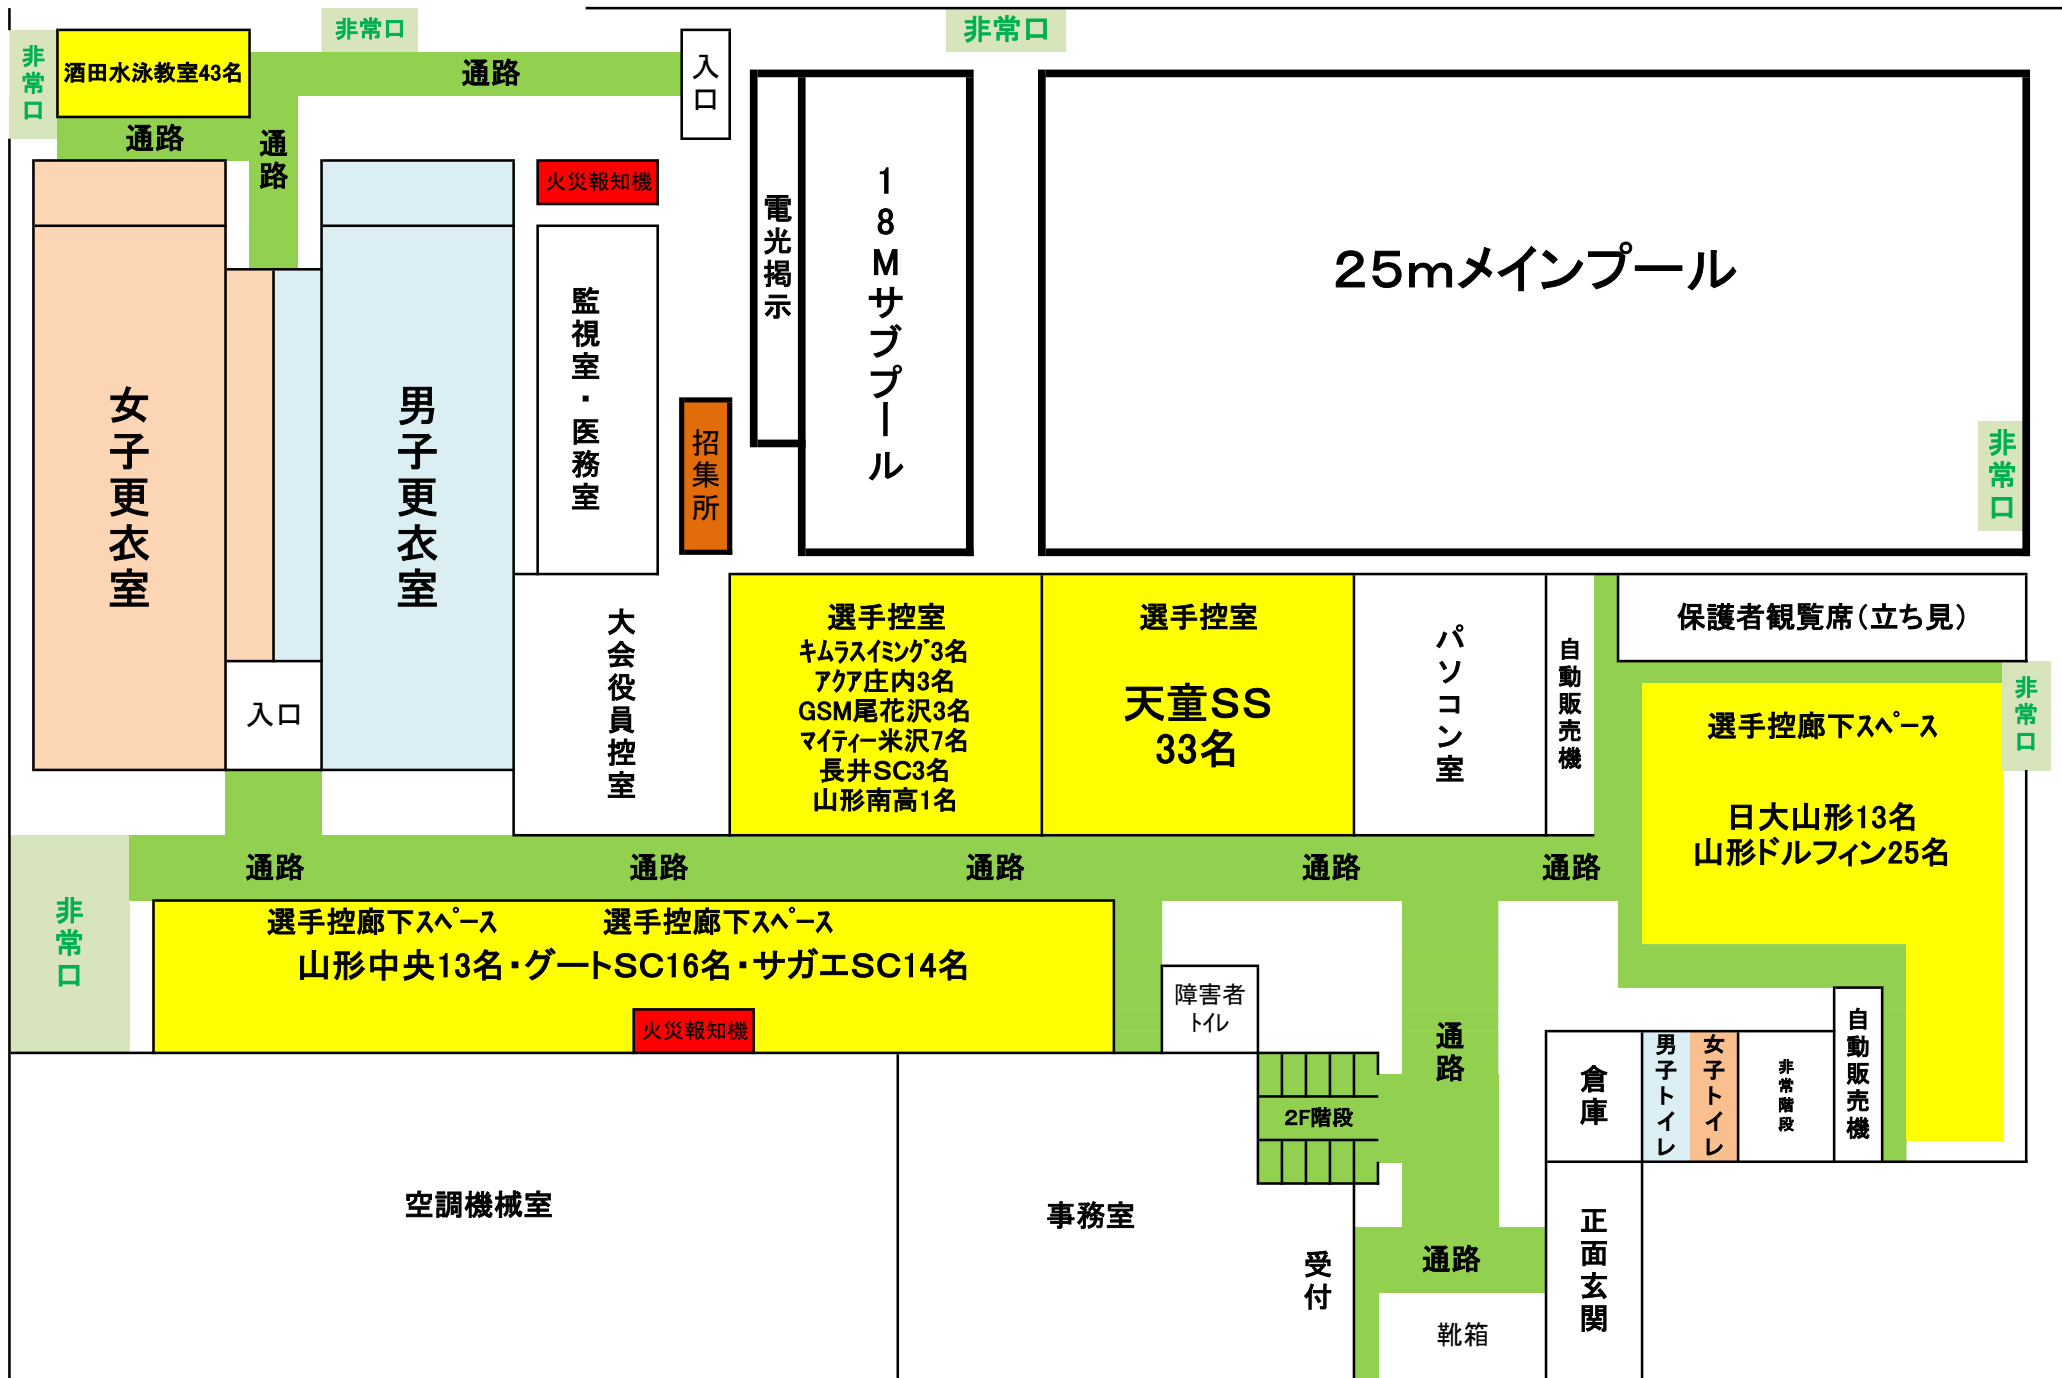

プールサイド選手控え場所

山形南	長井SC	アケア庄内	キムラスイミング	GSM尾花沢	マイティ米沢	ゲートSC	SPALL AQUATICS	サカエSC	山形中央	セントラル東根
-----	------	-------	----------	--------	--------	-------	----------------	-------	------	---------

入口

18Mプール

25mプール

酒田水泳教室

選手控え場所1F

選手控え場所2F

電光掲示
18Mサブプール

25mメインプール